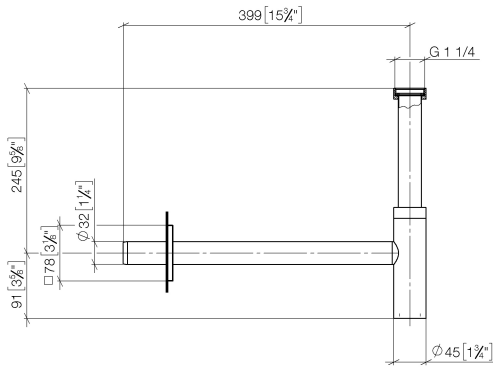

Siphon for basin 1 1/4" - Brushed Platinum

IMO

10 060 780

• rosette 78 x 78 mm

Fits: IMO, MEM, CL.1, CYO

	Brushed Platinum	10 060 780-06
	Chrome	10 060 780-00
	Platinum	10 060 780-08
	Dark Chrome	10 060 780-19
	Brushed Durabrass (23kt Gold)	10 060 780-28
	Matte Black	10 060 780-33
	Brushed Champagne (22kt Gold)	10 060 780-46
	Champagne (22kt Gold)	10 060 780-47
	Brushed Chrome	10 060 780-93
	Brushed Dark Platinum	10 060 780-99

10 060 780

mm [inches]

10 060 780

Parts for other finishes can be found here: [Chrome](#)

Spare parts list

No.	Item Number	Name	Quantity used	Delivery time
1	09 14 20 060 90	seal	1	2
2	09 28 23 007-06	pipe	1	10
3	09 23 30 022-06	nut	2	10
4	09 14 03 015 90	seal	1	2
5	09 28 23 019-06	pipe	1	-
Spare part can no longer be ordered, please order the replacement item				
6	09 14 10 149 90	seal	1	2
7	04 11 01 045 00-06	casing	1	60
8	09 14 10 148 90	seal	2	2
9	09 21 02 004-06	lid	1	60
10	09 14 10 112 90	seal	2	2
11	09 28 23 018-06	pipe	1	10
12	09 27 78 021-06	rosette	1	60