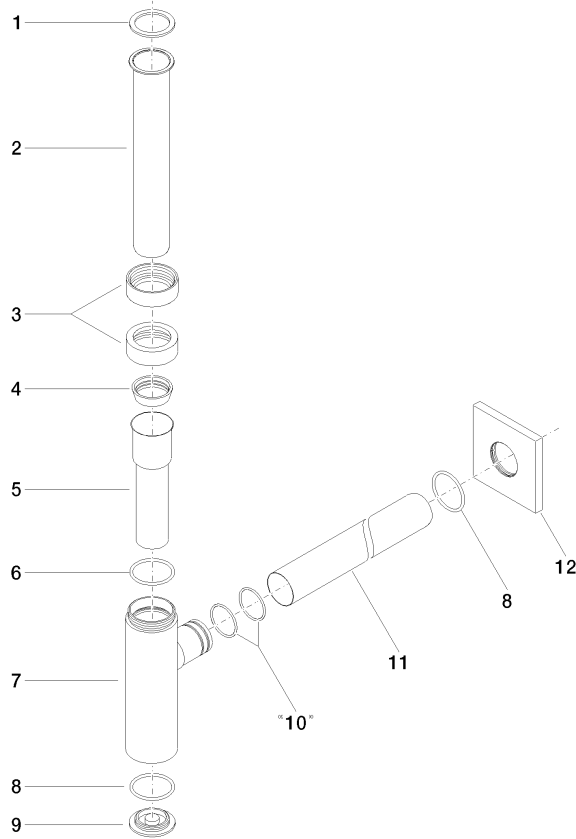

Siphon for basin 1 1/4" - Brushed Platinum

IMO

10 060 780

• rosette 78 x 78 mm

Fits: IMO, MEM, CL.1, CYO

	Brushed Platinum	10 060 780-06
	Chrome	10 060 780-00
	Platinum	10 060 780-08
	Dark Chrome	10 060 780-19
	Brushed Durabrass (23kt Gold)	10 060 780-28
	Matte Black	10 060 780-33
	Brushed Champagne (22kt Gold)	10 060 780-46
	Champagne (22kt Gold)	10 060 780-47
	Brushed Chrome	10 060 780-93
	Brushed Dark Platinum	10 060 780-99

10 060 780

mm [inches]

10 060 780

Parts for other finishes can be found here: [Chrome](#)

Spare parts list

No.	Item Number	Name	Quantity used	Delivery time
1	09 14 20 060 90	seal	1	2
2	09 28 23 007-06	pipe	1	10
3	09 23 30 022-06	nut	2	10
4	09 14 03 015 90	seal	1	2
5	09 28 23 019-06	pipe	1	-
Spare part can no longer be ordered, please order the replacement item				
6	09 14 10 149 90	seal	1	2
7	04 11 01 045 00-06	casing	1	60
8	09 14 10 148 90	seal	2	2
9	09 21 02 004-06	lid	1	60
10	09 14 10 112 90	seal	2	2
11	09 28 23 018-06	pipe	1	10
12	09 27 78 021-06	rosette	1	60